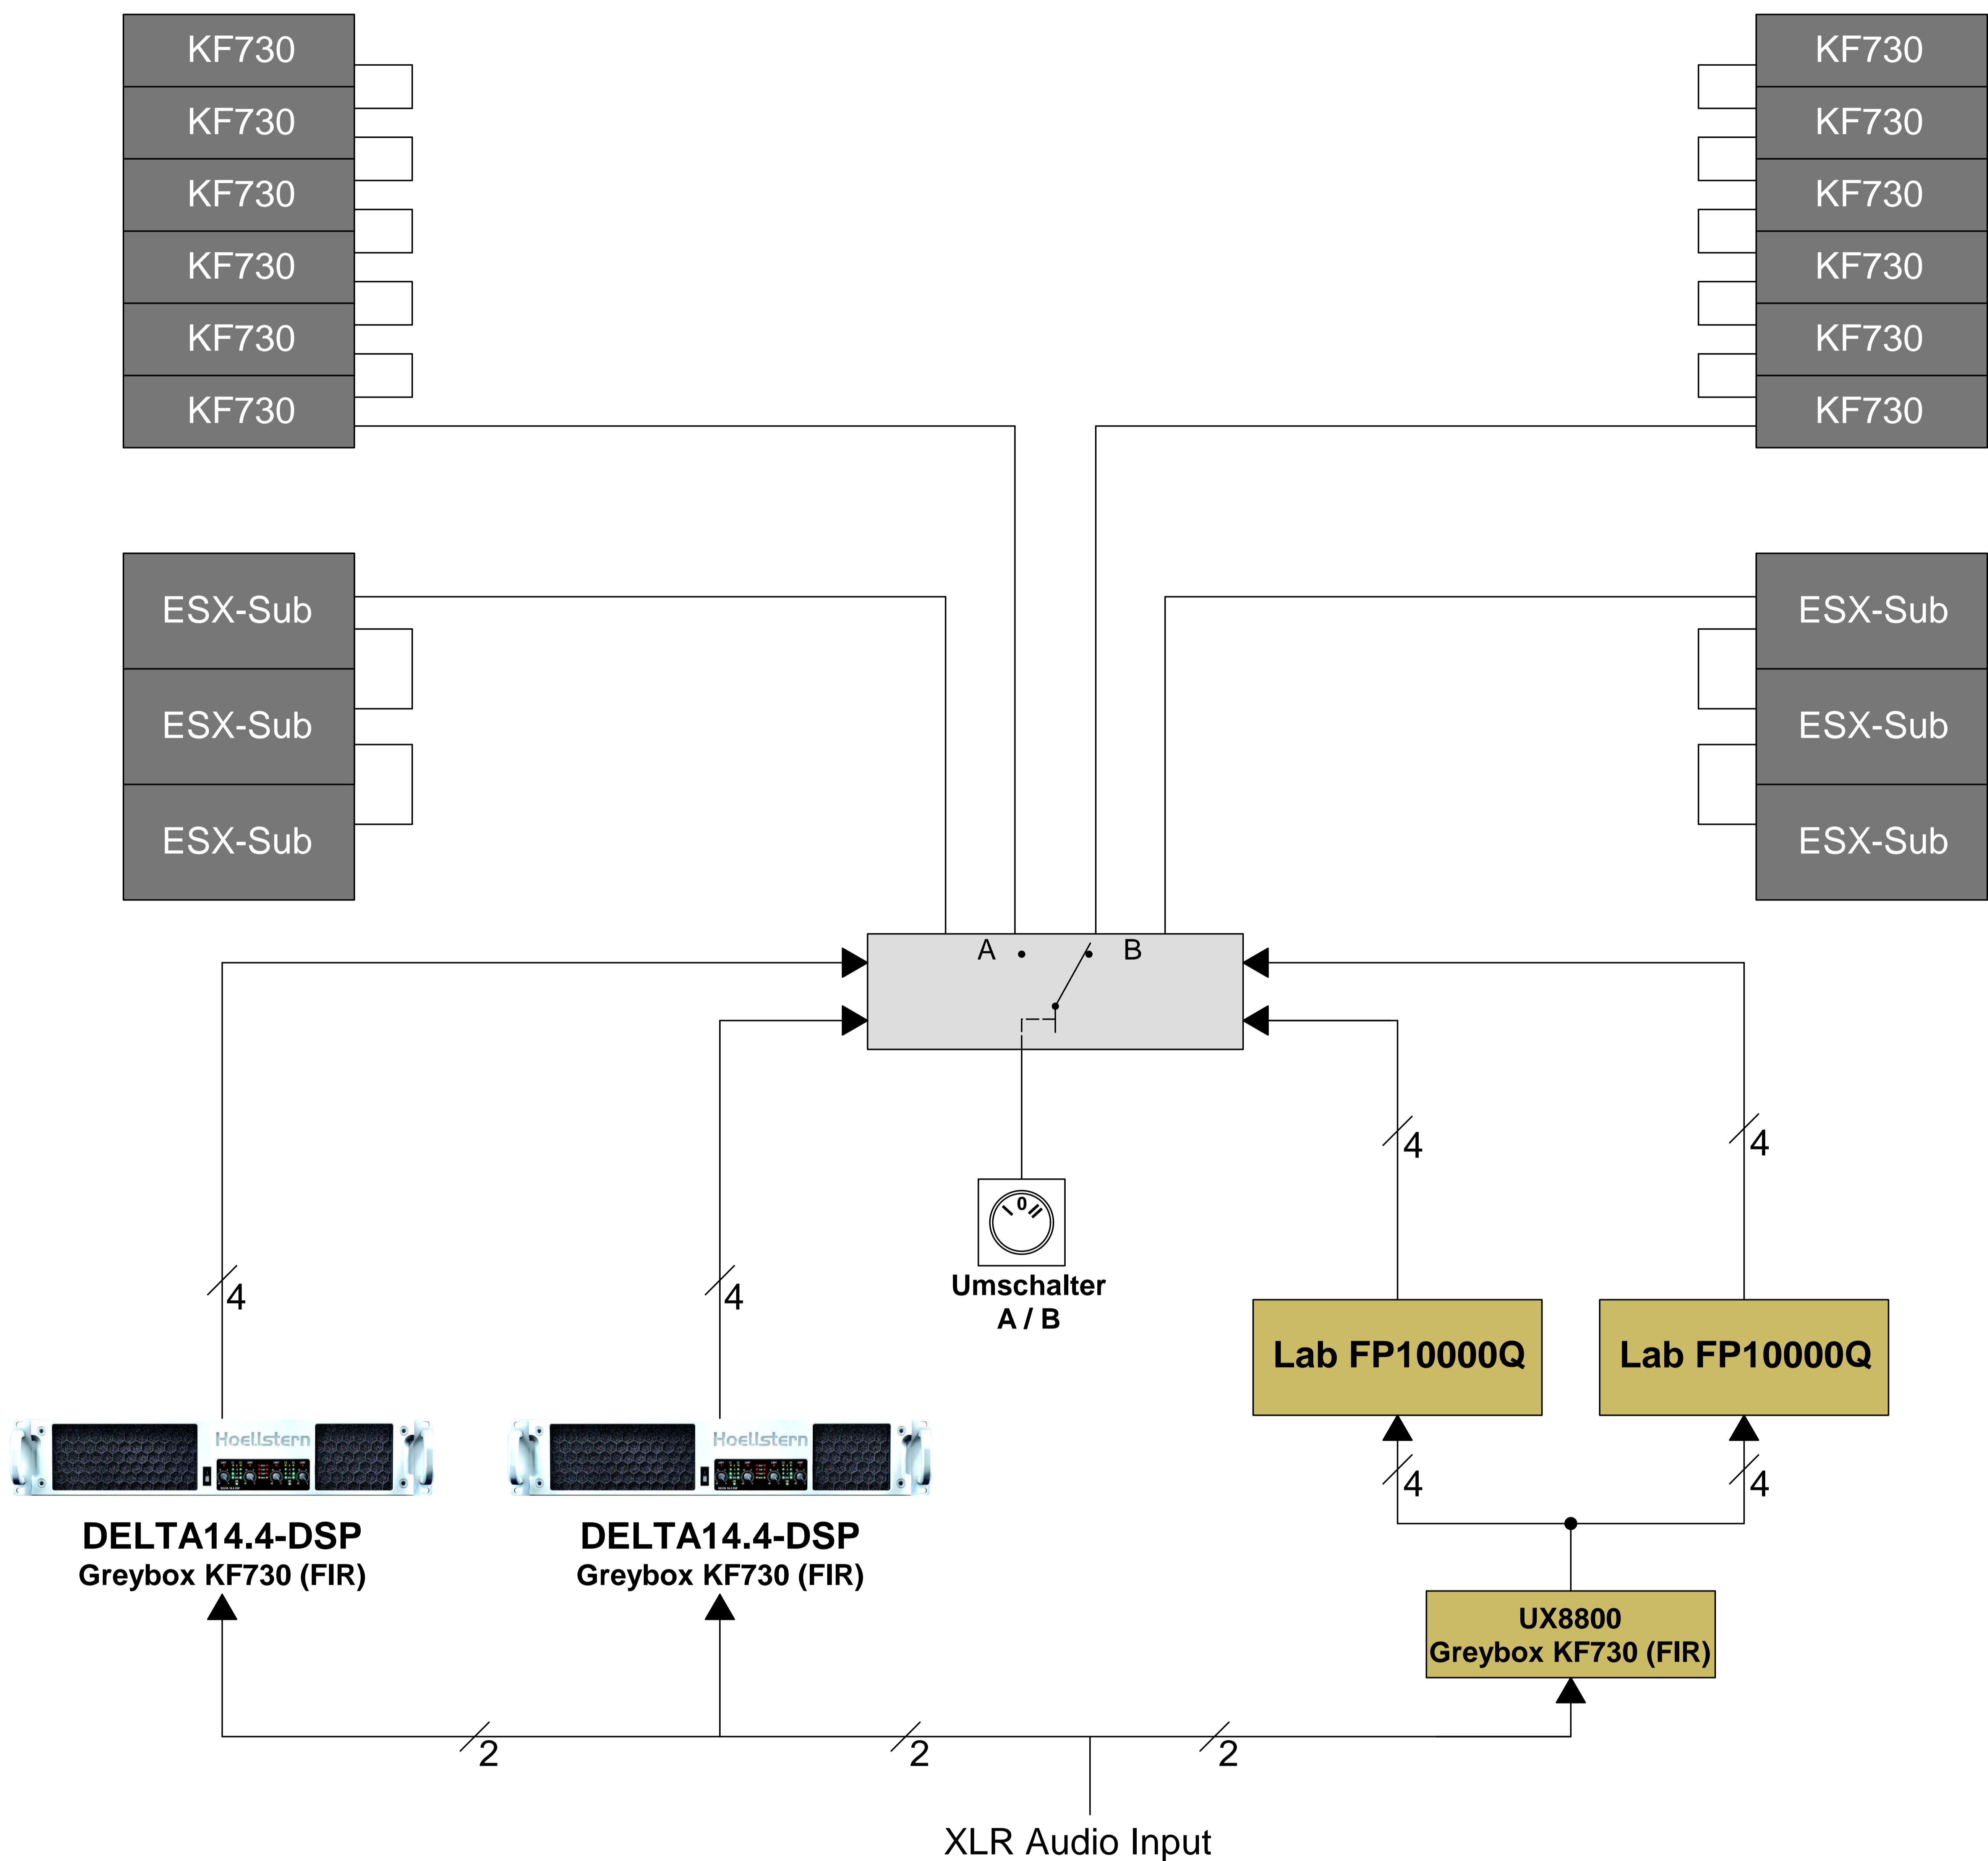

EAW KF730 2-Weg aktiv mit Concert Audio ESX-Sub

Gewicht und Volumen

2 x DELTA14.4-DSP 4 HE 24 Kg
1 x 19" Rack 5 HE 15 Kg

Summe 5 HE 39 Kg

Racktiefe ab 40 cm

Verkabelung

Einfach

Kosten

?

Gewicht und Volumen

2* x Lab FP10000Q 4 HE 24 Kg*
1 x EAW UX8800 1 HE 4 Kg
1* x 19" Rack 6 HE 20 Kg*

Summe 6 HE 48 Kg*

Racktiefe ab 50 cm

Verkabelung

Aufwendig

Kosten

*Für die gleiche Performance benötigt man 3 bis 4 FP10000Q